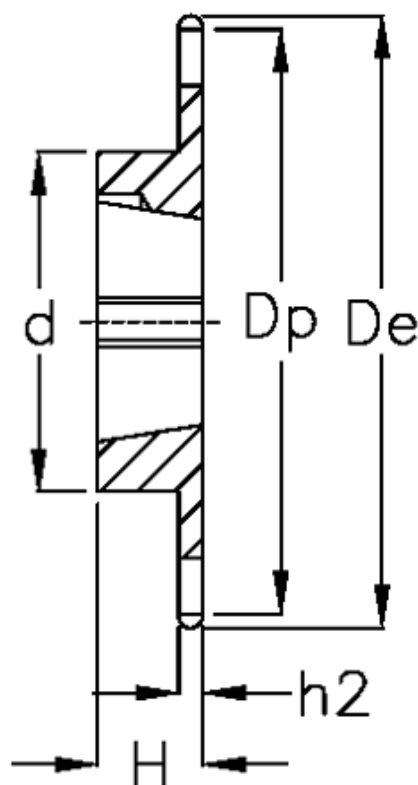

Varenummer: 616031008030
Beskrivelse: Bøsningshjul 16 B-1 Z=30 simplex
for bøsning 3020

Mål

Antal tænder	= 30	H	= 51
C	= 2.5	h1	= 16.2
d	= 140	Materiale	= Stål
De	= 254		
Dp	= 243		
For bøsning	= 3020		
For kædebetegnelse	= 16 B-1		
For kæde størrelse	= 1" x 17,02 mm		